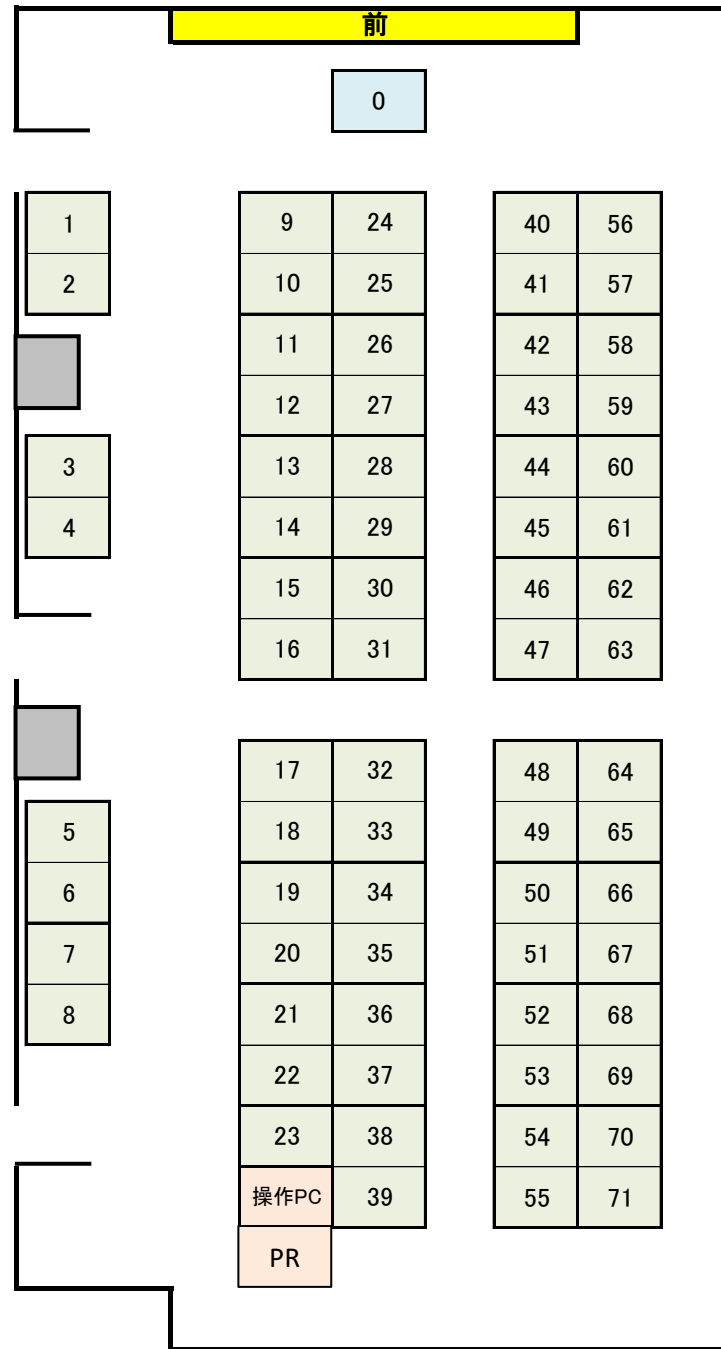

センター1F 第一実習室

センター2F 第二実習室

教師用PC
学生用PC
プリンター(PR)